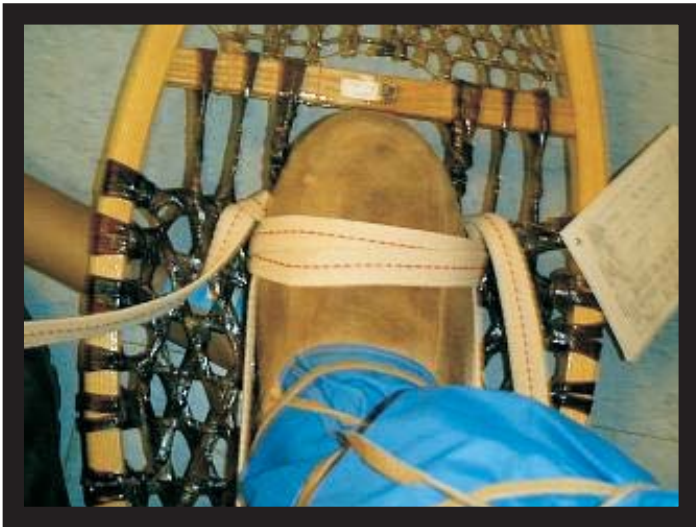

# HOW TO TIE SNOWSHOES

47 Studney Drive, Hay River, NT, X0E 0R6

TEL 1-888-397-0886

FAX 1-800-661-0886